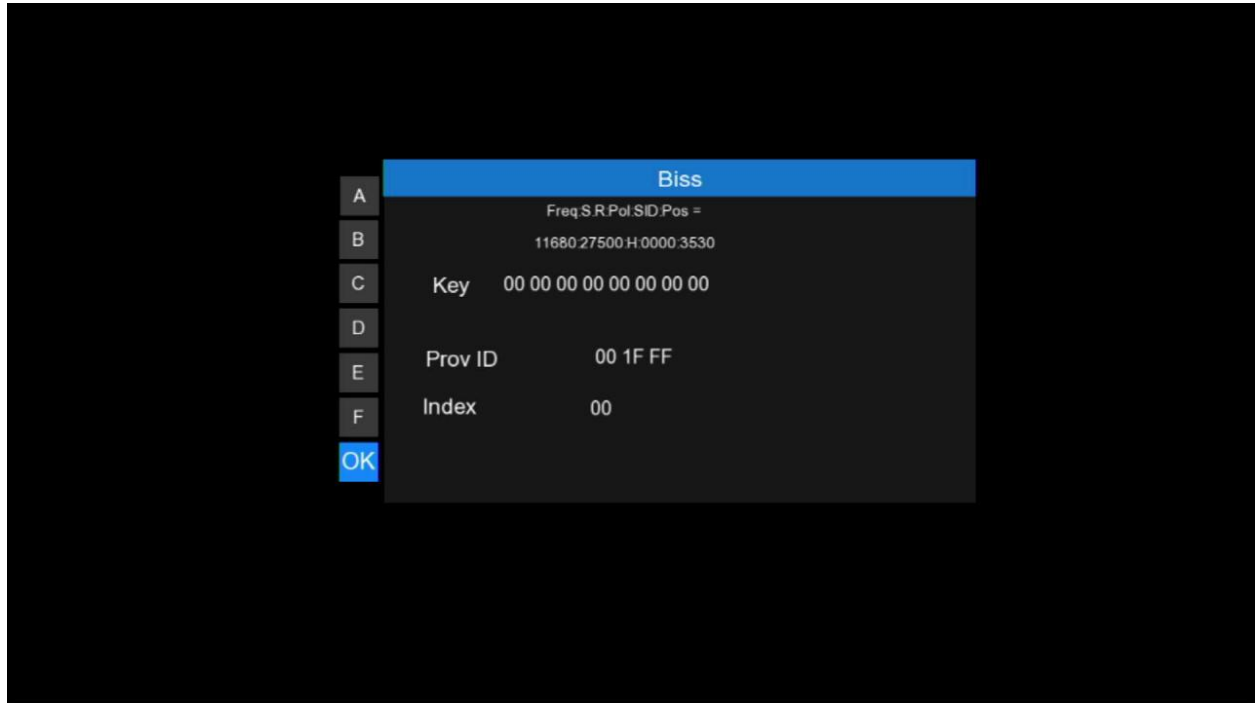

**شرح ادخال شفرة BISS
بجهاز**

ECHOLINK TORNADO V1 SUPER

نقف على أي قناة نريد ادخال الشفرة بها مثلا سندخل شفرة للقناة الجزائرية

نضغط كما بالصورة

ثم سندخل شفرة القناة 11000000000000

ثم نضغط أوكي

ستفتح القناة في الحين

ملاحظة هامة اذا لم تفتح القناة في الحين غير القناة وارجع لها

ستفتح