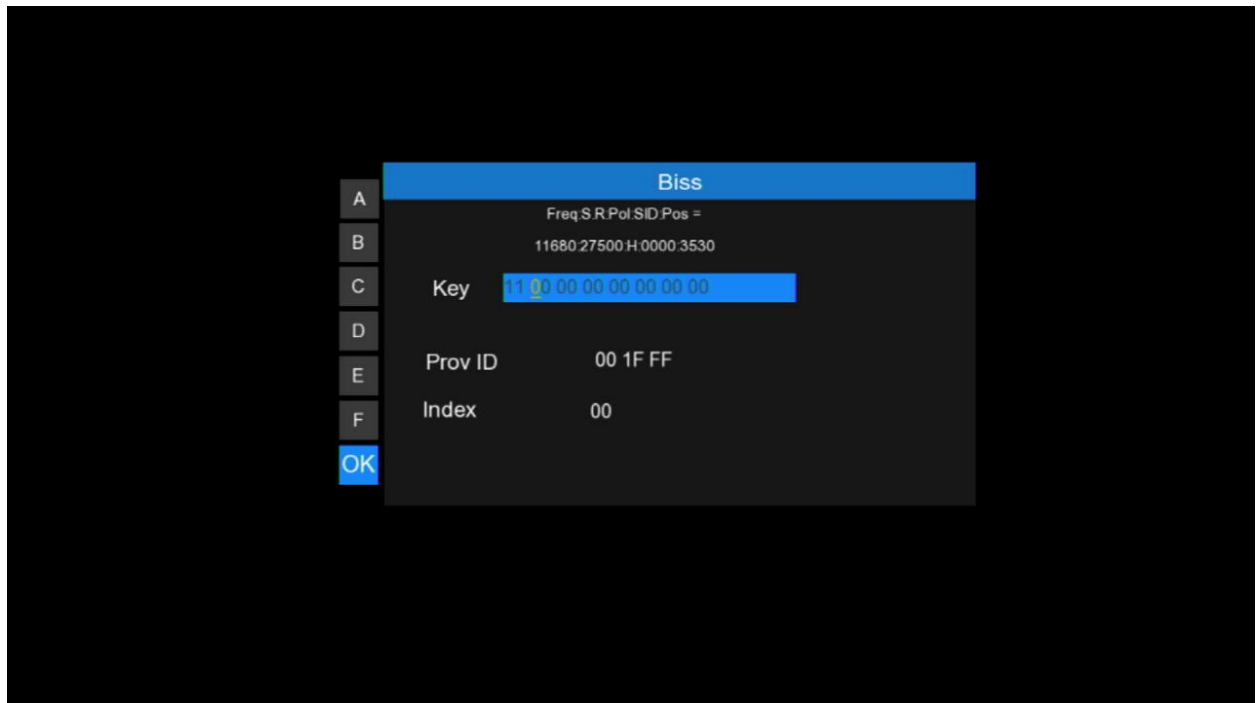

**شرح ادخال شفرة BISS
بجهاز**

ECHOLINK TORNADO V1 SUPER

نقف على أي قناة نريد ادخال الشفرة بها مثلا سندخل شفرة للقناة الجزائرية

نضغط كما بالصورة

ثم سندخل شفرة القناة 11000000000000

ثم نضغط أوكي

ستفتح القناة في الحين

ملاحظة هامة اذا لم تفتح القناة في الحين غير القناة وارجع لها

ستفتح