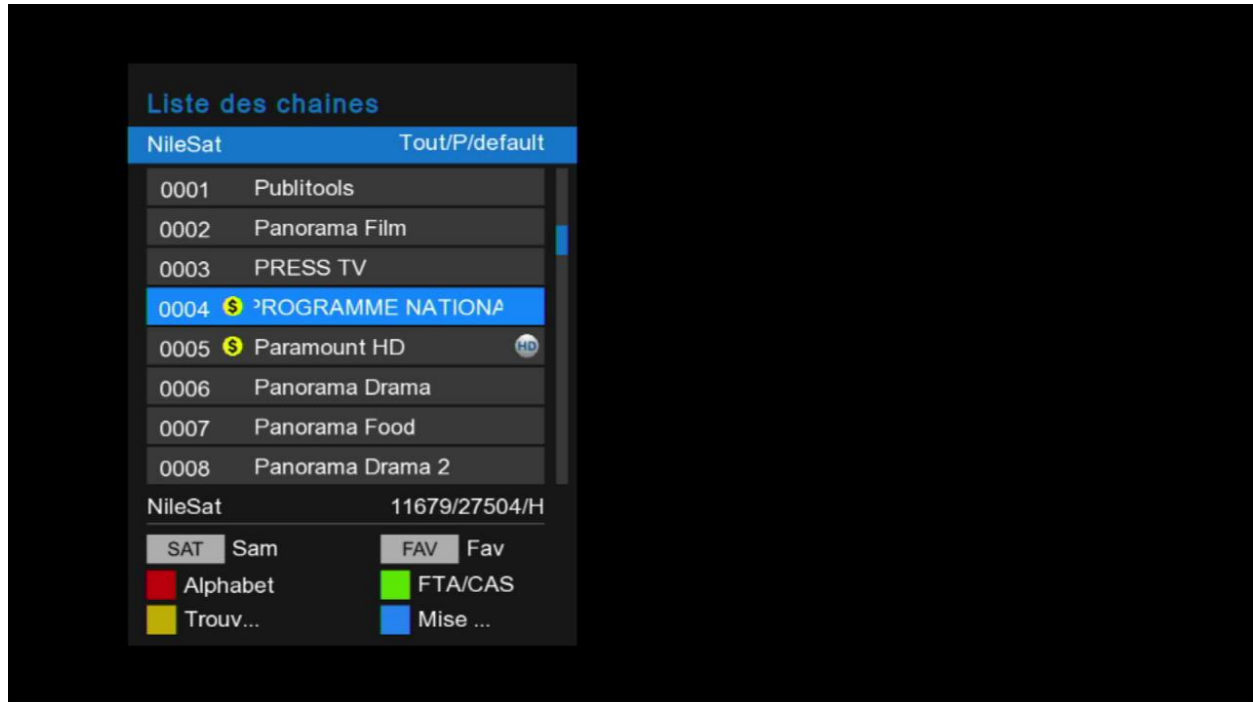

**شرح ادخال شفرة BISS
بجهاز**

ECHOLINK TORNADO V1 SUPER

نقف على أي قناة نريد ادخال الشفرة بها مثلا سندخل شفرة للقناة الجزائرية

نضغط كما بالصورة

ثم سندخل شفرة القناة 11000000000000

ثم نضغط أوكي

ستفتح القناة في الحين