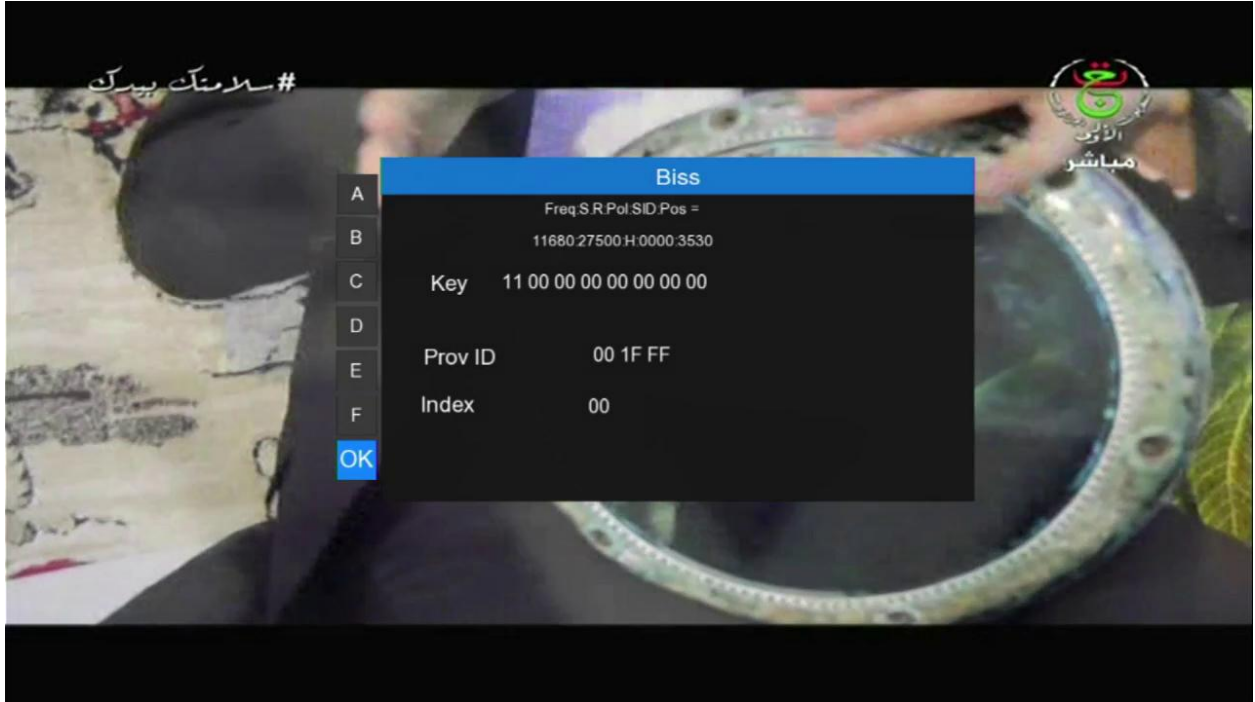

**شرح ادخال شفرة BISS
بجهاز**

ECHOLINK TORNADO V1 SUPER

نقف على أي قناة نريد ادخال الشفرة بها مثلا سندخل شفرة للقناة الجزائرية

نضغط كما بالصورة

ثم سندخل شفرة القناة 11000000000000

ثم نضغط أوكي

ستفتح القناة في الحين

ملاحظة هامة اذا لم تفتح القناة في الحين غير القناة وارجع لها

ستفتح