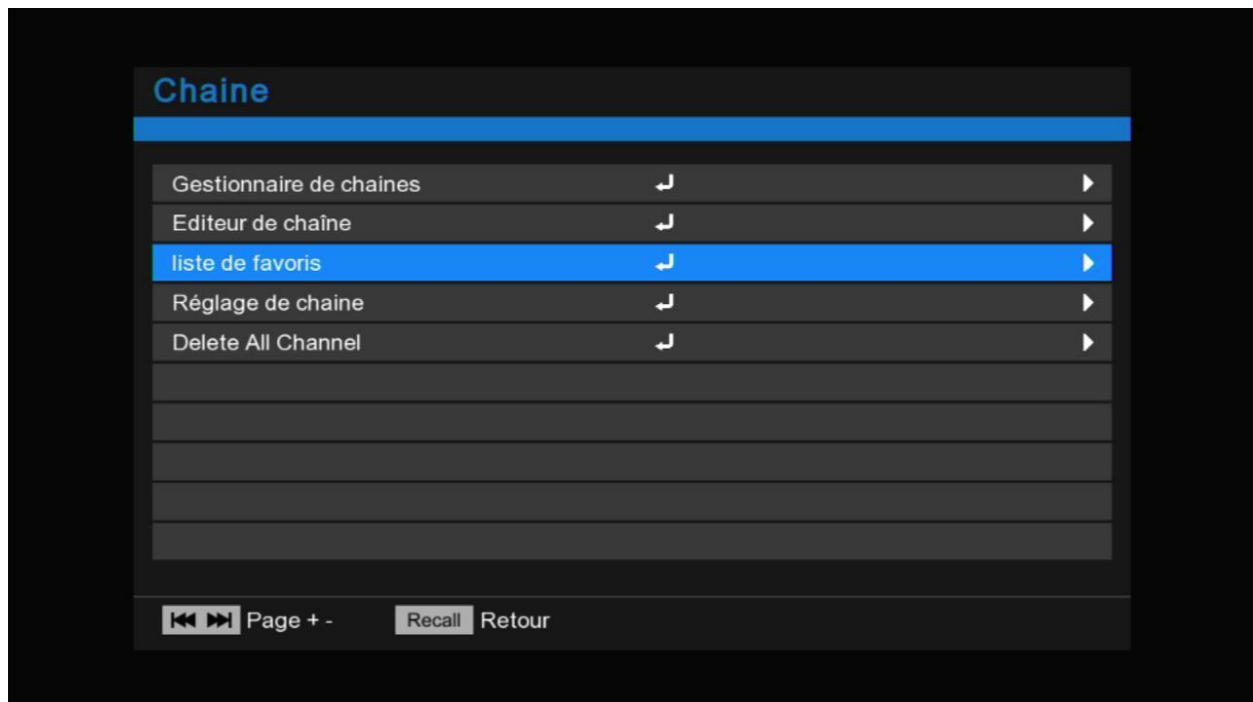

Liste de favoris على نضغط