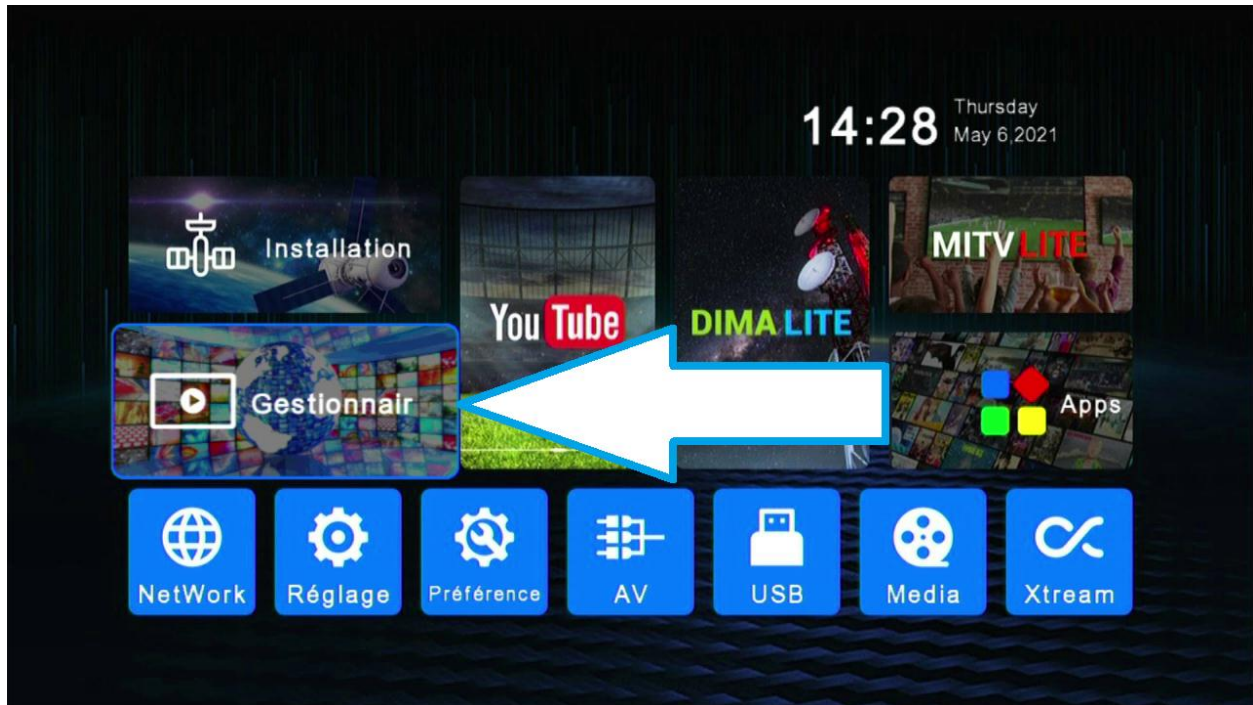

ثم نذهب الى خانة Gestionnair