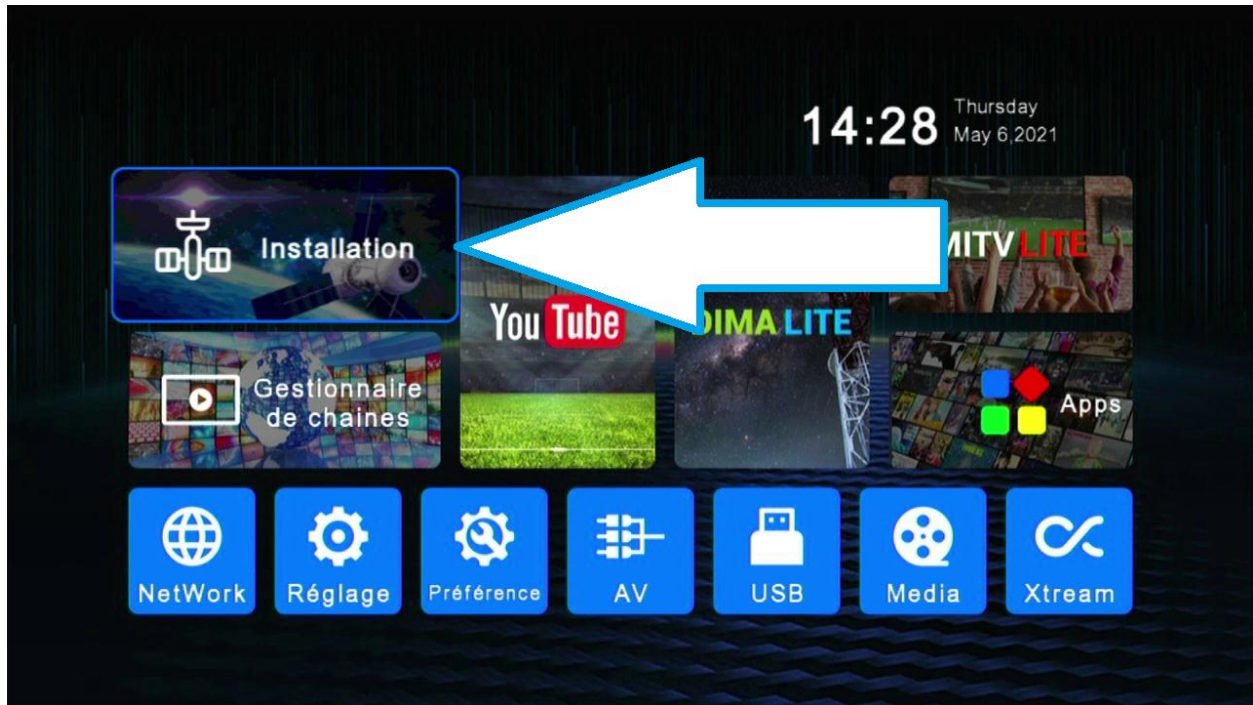

شرح إضافة قمر للأئحة أقمار بجهاز

ECHOLINK TORNADO V1 SUPER

نضغط على الزر MENU

Installation ثم نذهب الى خانة

Liste des satellites على ثم نضغط

نضغط على زر لأحمر Ajouter

The screenshot shows the 'Liste des satellites' interface. A table lists satellites with columns for 'Nom de satellite', 'Position', and 'Longitude'. The 'Ajouter' button is highlighted with a red box and a large white arrow pointing to it.