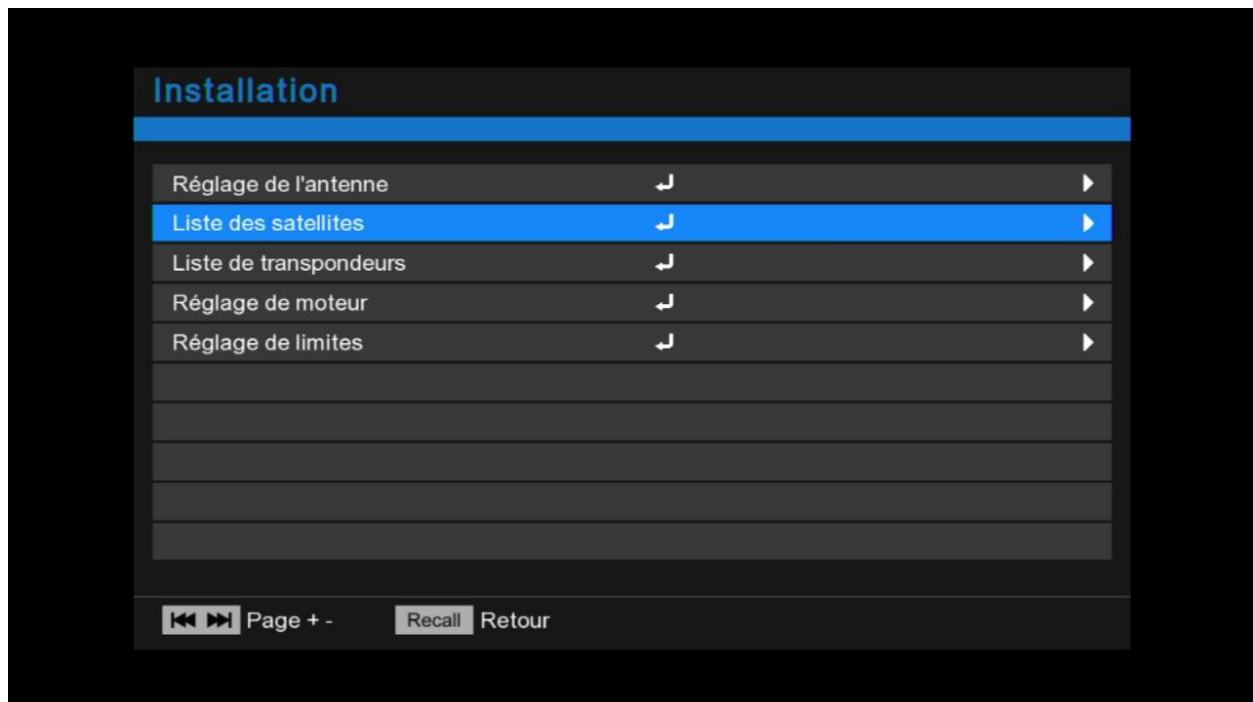

شرح إضافة قمر للأئحة أقمار بجهاز

ECHOLINK TORNADO V1 SUPER

نضغط على الزر MENU

Installation ثم نذهب الى خانة

Liste des satellites على ثم نضغط

نضغط على زر لأحمر Ajouter

The screenshot shows the 'Liste des satellites' interface. A table lists satellites with columns for 'Nom de satellite', 'Position', and 'Longitude'. The 'Ajouter' button is highlighted with a red box and a large white arrow pointing to it.

Signal: 98% Qualité: 0%

Ajouter Editer Suppri... Balayage INFO Réglage de l'ant... EXIT Quit...

نختار أسم القمر ودرجة التي يتواجد بها ثم نضغط على أوكي

The screenshot shows the 'Liste des satellites' interface with a dialog box for adding a new satellite. The dialog box has fields for 'No.', 'Nom de satellite', 'Position', and 'Longitude'. The 'Ajouter satellite' button is highlighted.